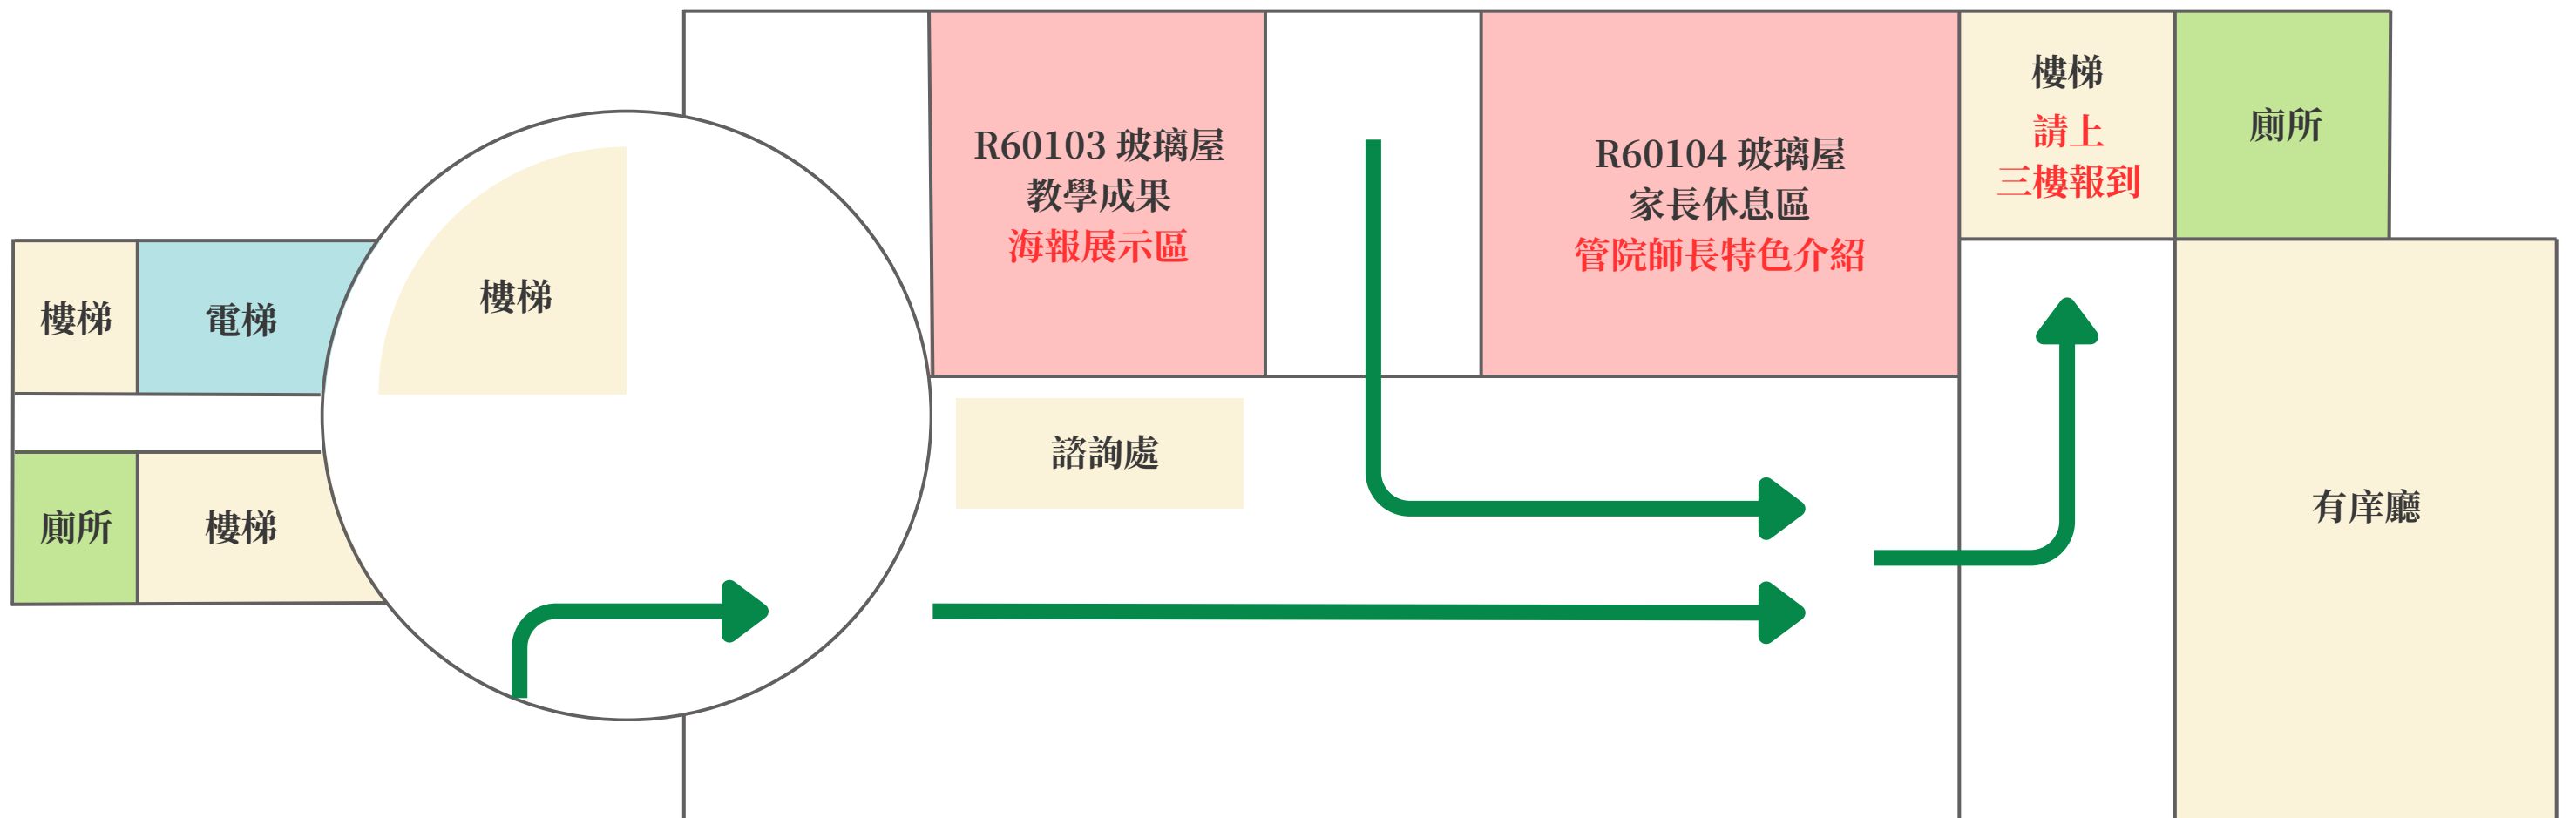

# 元智校園地圖

♥ 管理學院

- |          |         |
|----------|---------|
| ① 有庠紀念館  | ⑪ 戲綠塘   |
| ② 佛雕禪詩   | ⑫ 元智花園  |
| ③ 玻璃屋    | ⑬ 無限延續  |
| ④ 意象廊    | ⑭ 櫻花巷   |
| ⑤ 枯山水禪園  | ⑮ 譯心坪   |
| ⑥ 有庠紀念花園 | ⑯ 教職員餐廳 |
| ⑦ 思新石    | ⑰ 迎曦坡   |
| ⑧ 哲學之道   | ⑱ 樂學基地  |
| ⑨ 極低無限   | ⑲ 元智草堂  |
| ⑩ 牡丹亭    | ⑳ 路易莎   |

## 六館一樓指引圖

 考生報到路線指引
  重要區域，請考生與家長務必注意。

## 六館三樓指引圖

 考生若從右側樓梯上樓，請沿著樓梯由一樓前往三樓的報到台進行報到。

 甄試區為管制區域，請考生及家長勿自行進入，務必依現場指示通行。

 重要區域，請考生與家長務必注意。

# 六館四樓指引圖

**!** 考生如由一樓搭乘電梯，請先乘至四樓，隨後再前往三樓報到台。