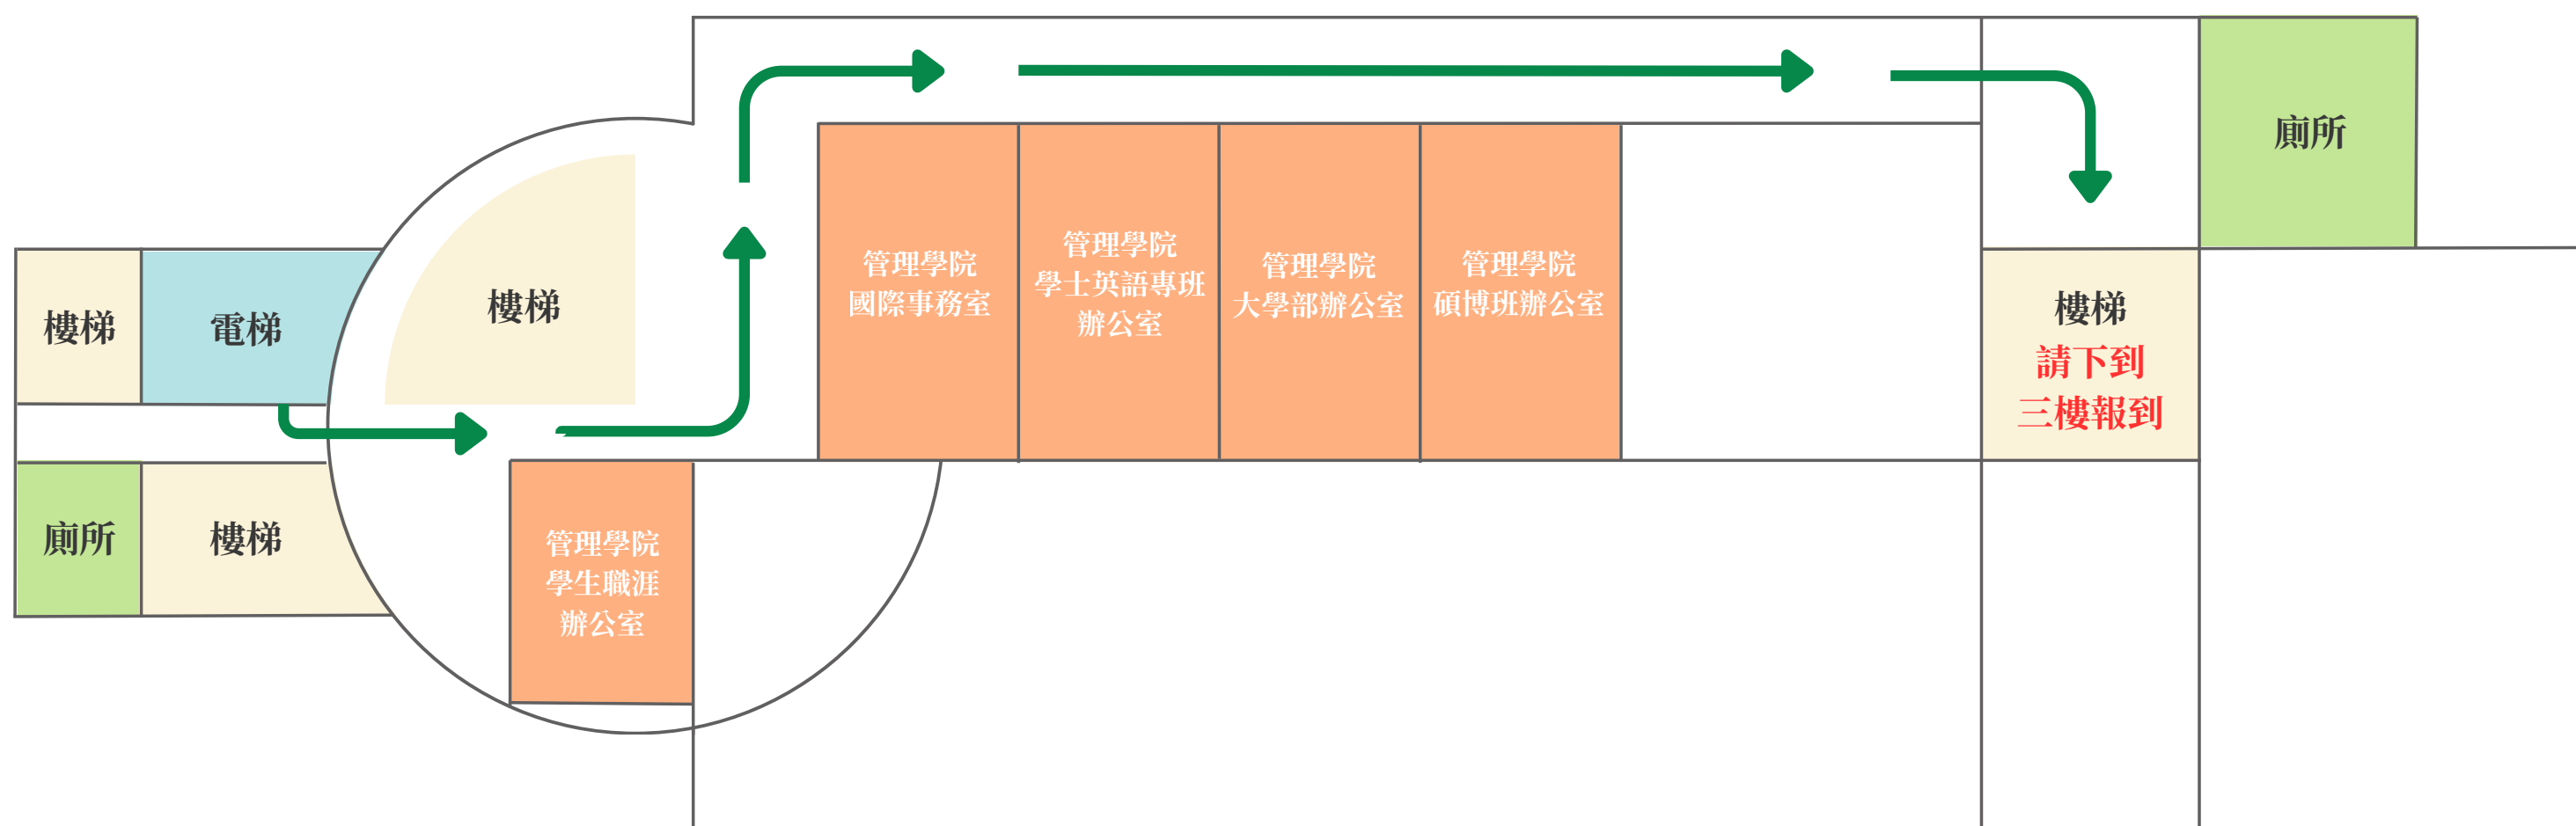

## 六館一樓指引圖

 考生報到路線指引
  重要區域，請考生與家長務必注意。

## 六館三樓指引圖

 考生若從右側樓梯上樓，請沿著樓梯由一樓前往三樓的報到台進行報到。

 甄試區為管制區域，請考生及家長勿自行進入，務必依現場指示通行。

 重要區域，請考生與家長務必注意。

# 六館四樓指引圖

**!** 考生如由一樓搭乘電梯，請先乘至四樓，隨後再前往三樓報到台。